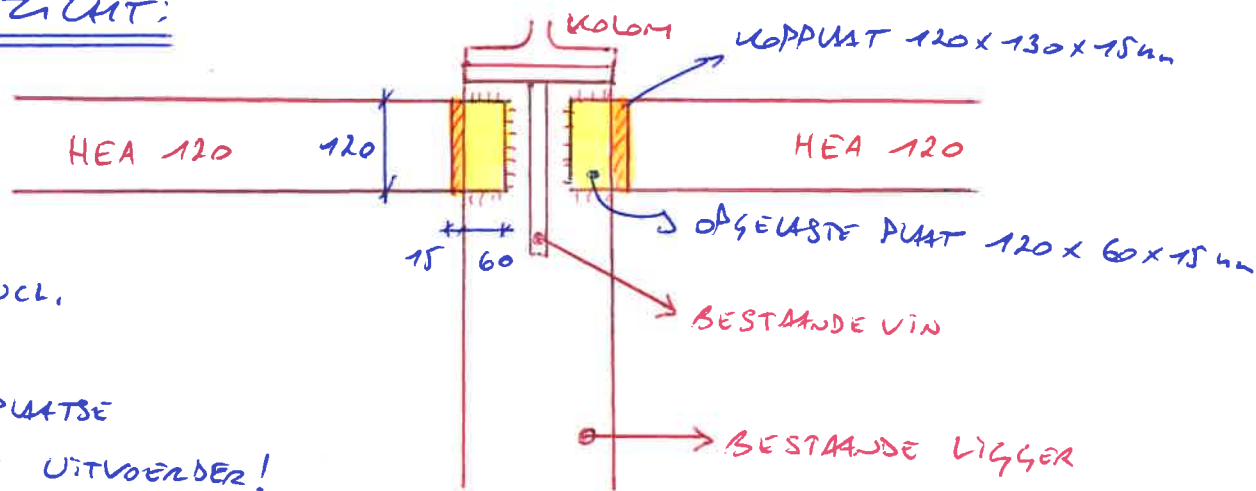

HEA 120

= TER ONDERSTEUNING
VAN DOORGEZAKTE
VULPOTTEL

←
VERBINDINGS-
DETAIL:
ZIE VOLGENS
BLAD.

BOVENZICHT:

* THEORETISCHE LENGTE incl.
KOPPLAAT: 346 cm.
! ALLE MATEN ZIJN TER PLAATSE
NA TE METEN DOOR DE UITVOERDER!

* TE LASSEN OPPERVLAKTES ZIJN ZUIVER
TE MAKEN (VIEZ VERWIJDEREN) ZODAT
ER KAN GEUAST WORDEN.

* NA LASSEN DIENT ALE STAAL
ROESTWEREND EN BRANDWEREND (1 UUR)
BEHANDELD TE WORDEN.

LASNAAD: 5 mm

STABLO
8/41'21