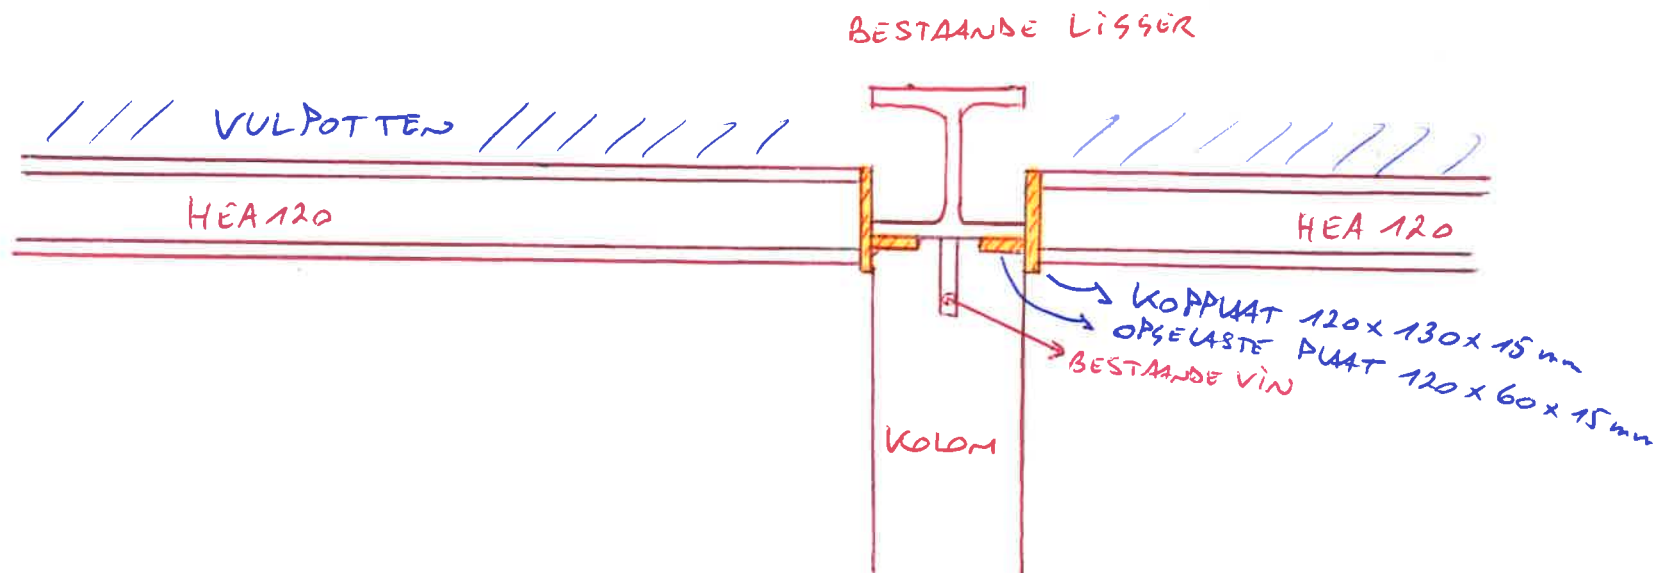

HEA 120

= TER ONDERSTEUNING
VAN DOORGEZAKTE
VULPOTTEL

←
VERBINDINGS-
DETAIL:
ZIE VOLGENS
BLAD.

BOVENZICHT:

* THEORETISCHE LENGTE incl.
KOPPLAAT: 346 cm.
! ALLE MATEN ZIJN TER PLAATSE
NA TE METEN DOOR DE UITVOERDER!

* TE LASSEN OPPERVLAKTES ZIJN ZUIVER
TE MAKEN (VIEZ VERWIJDEREN) ZODAT
ER KAN GEUAST WORDEN.

* NA LASSEN DIENT ALE STAAL
ROESTWEREND EN BRANDWEREND (1 UUR)
BEHANDELD TE WORDEN.

LASNAAD: 5 mm

STABLO
8/41'21