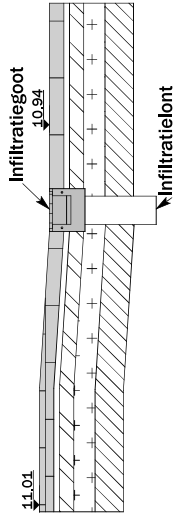

**Bovenaanzicht**

**Snede AA**

**Snede BB**

**Detail infiltratiegoot**

Schaal 1/25

Meter

Door het afdrucken van een PDF op papier kan er verscaling voorkomen.  
Gelieve dit steeds te controleren.