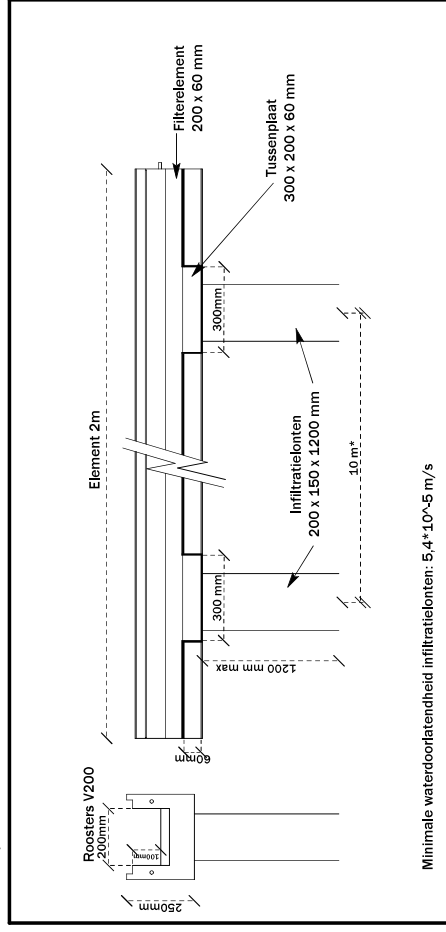

**Bovenaanzicht**

**Snede AA**

**Snede BB**

**Detail infiltratiegoot**

Schaal 1/25

Meter

Door het afdrucken van een PDF op papier kan er verscaling voorkomen.  
Gelieve dit steeds te controleren.