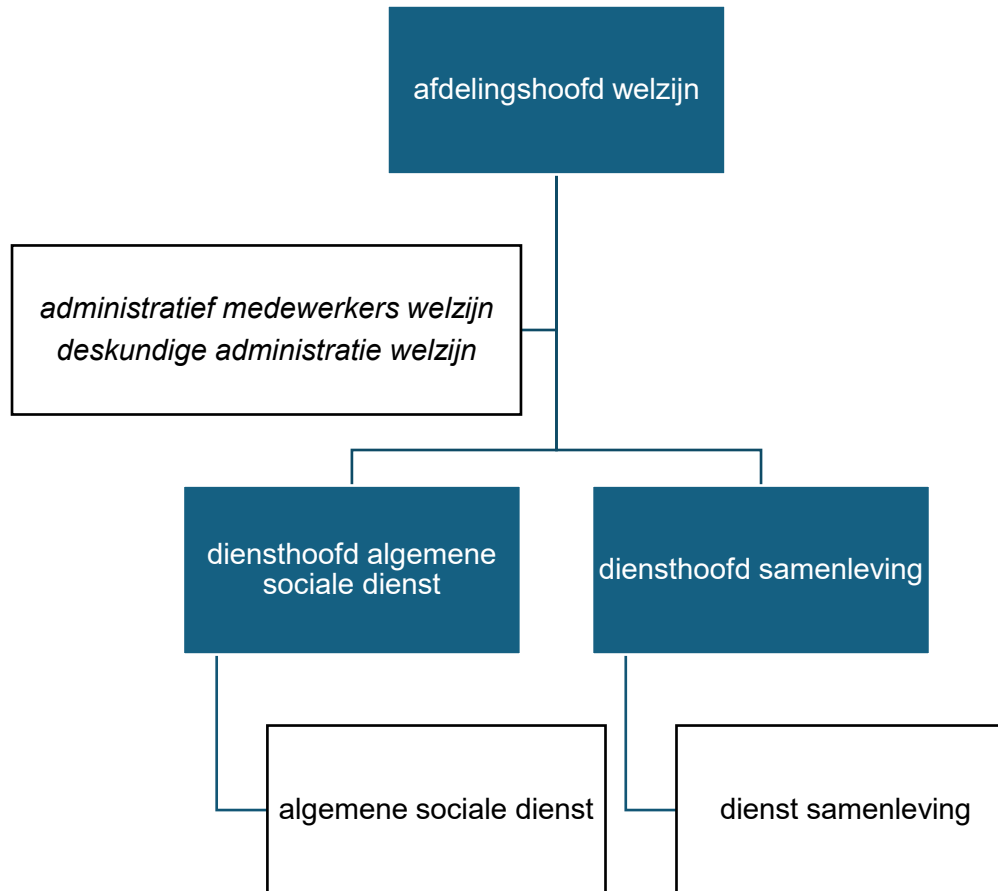

## Leeswijzer

- Pagina 2: algemeen overzicht van de diensten ingedeeld in clusters.
- Pagina 4 tot 10: de gekleurde vakken geven de leidinggevenden aan. De witte vakken de dienst(en) en/of personen die deze aansturen. De personeelsleden binnen een dienst staan, ongeacht hun graad, niet in een hiërarchisch verband met elkaar.
- De hiërarchische verbanden worden weergegeven door volle lijnen.
- Functioneel leidinggevenden worden weergegeven met een stippellijn.
- Pagina 11 duidt conform artikel 161 DLB 2<sup>e</sup> lid de leden van het managementteam aan.

## Toelichting

- Binnen de dienst financiën wordt ook de taken m.b.t. lokale economie/middenstand opgenomen.
- Binnen de cel ICT wordt er beroep gedaan op een personeelslid van de provincie voor IT-ondersteuning. Ook de data protection officer (DPO) is een personeelslid van de provincie (Polis).

# Cluster algemene diensten

# Cluster welzijn