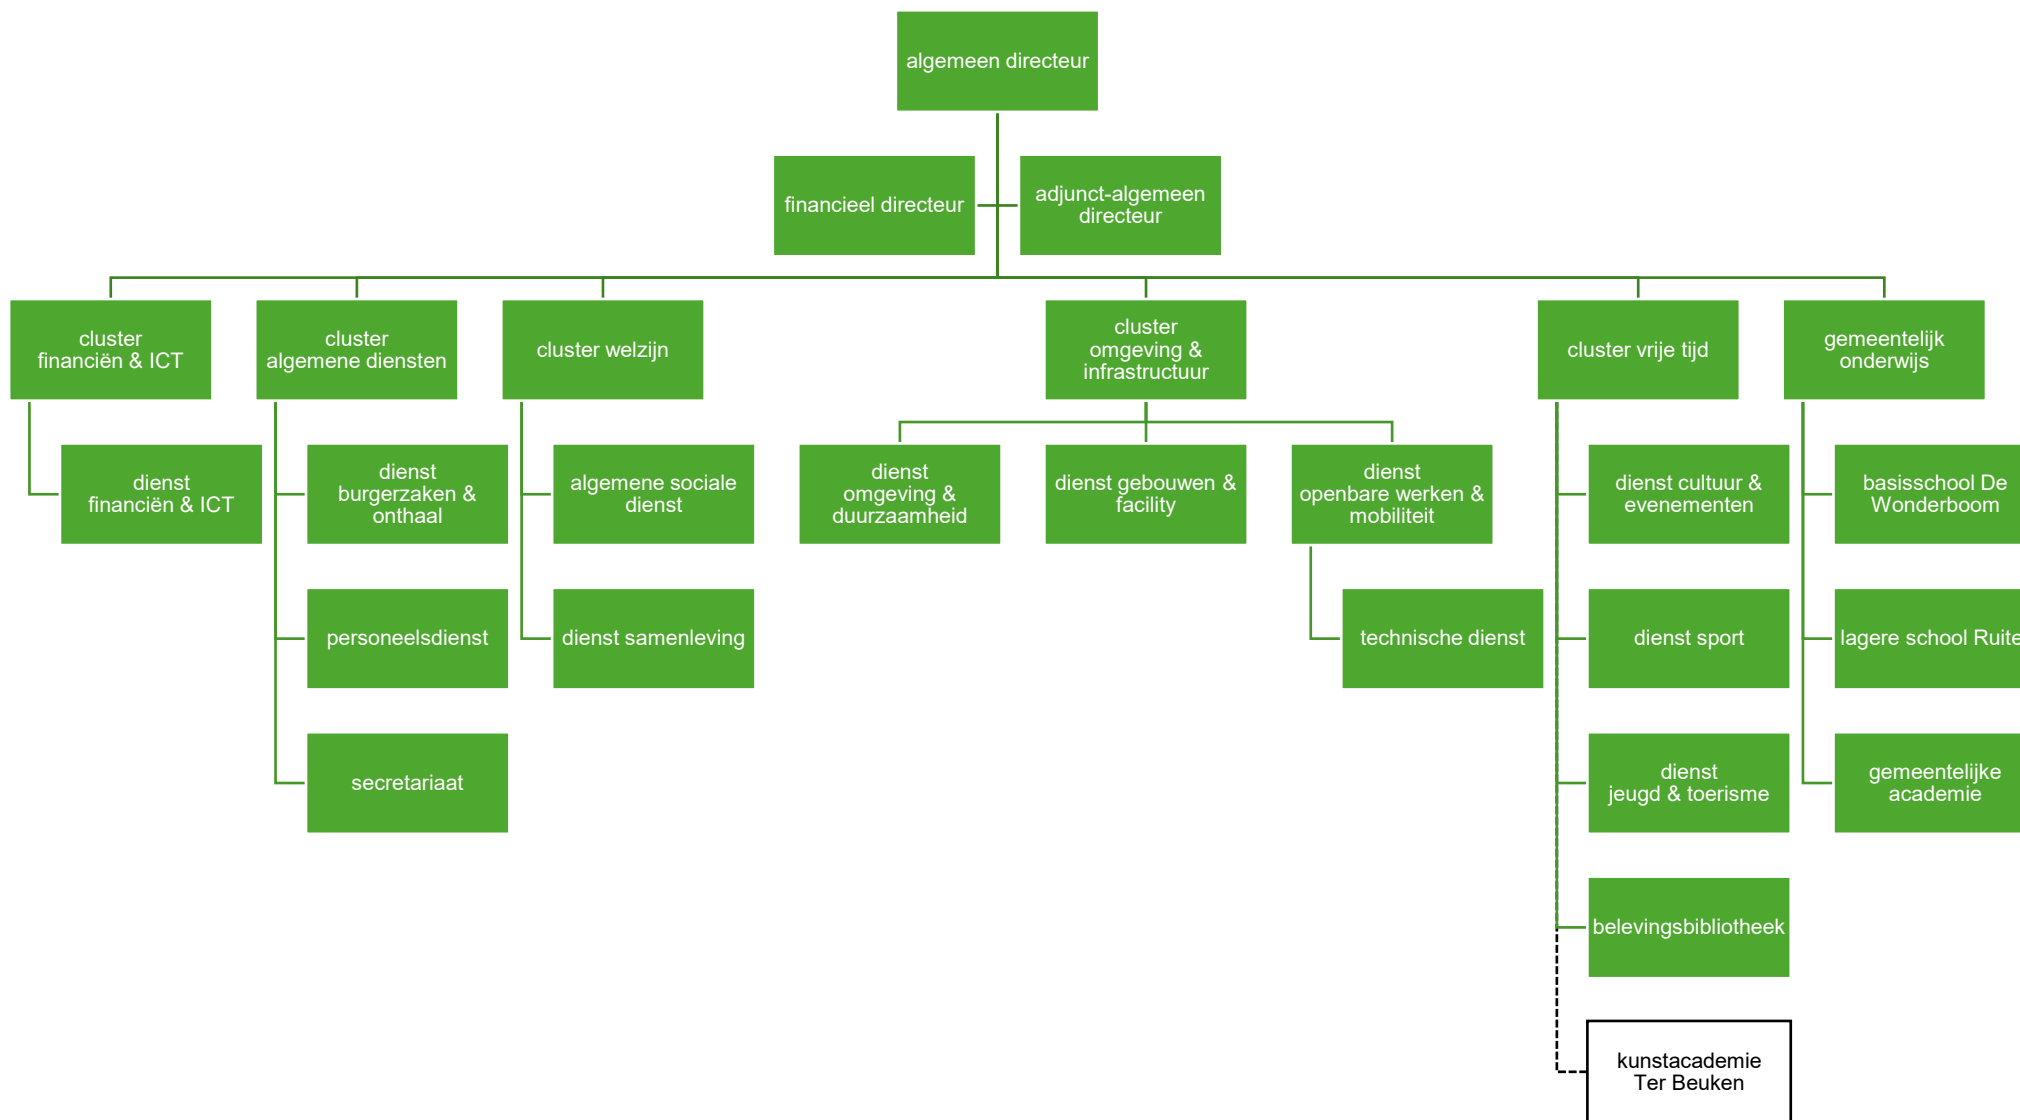

## **Organogram gemeente & OCMW Waasmunster**

**(artikel 161 van het decreet lokaal bestuur)**

## Leeswijzer

- Pagina 2: algemeen overzicht van de diensten ingedeeld in clusters.
- Pagina 4 tot 10: de gekleurde vakken geven de leidinggevenden aan. De witte vakken de dienst(en) en/of personen die deze aansturen. De personeelsleden binnen een dienst staan, ongeacht hun graad, niet in een hiërarchisch verband met elkaar.
- De hiërarchische verbanden worden weergegeven door volle lijnen.
- Functioneel leidinggevenden worden weergegeven met een stippellijn.
- Pagina 11 duidt conform artikel 161 DLB 2<sup>e</sup> lid de leden van het managementteam aan.

## Toelichting

- Binnen de dienst burgerzaken & onthaal worden ook de taken m.b.t. kermissen & markten en taxivergunningen opgenomen.
- Binnen de dienst secretariaat worden ook taken m.b.t. communicatie, plechtigheden & ontvangsten en feestelijkheden opgenomen.
- De stafmedewerker – preventieadviseur is tevens de noodplanningsambtenaar van het bestuur.