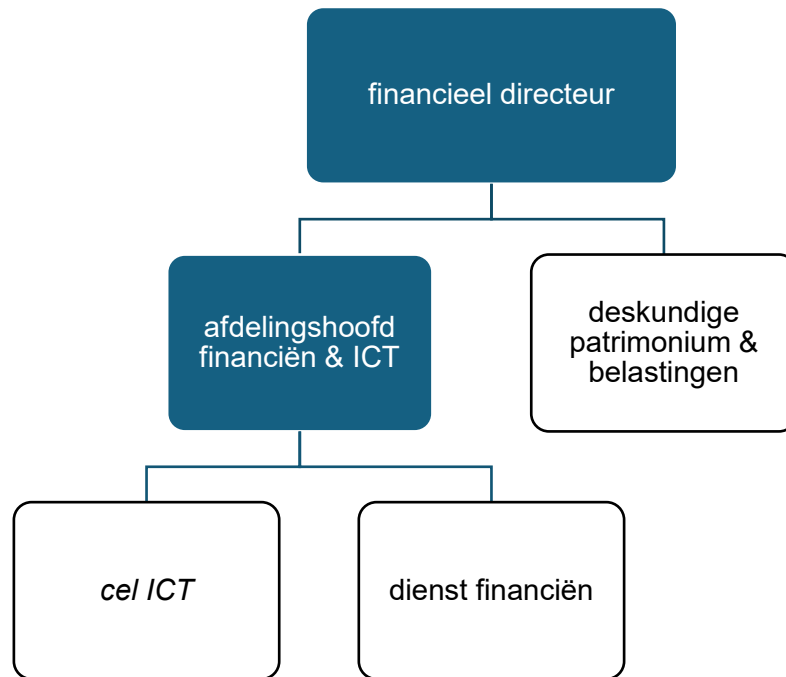

## **Organogram gemeente & OCMW Waasmunster**

**(artikel 161 van het decreet lokaal bestuur)**

## Leeswijzer

- Pagina 2: algemeen overzicht van de diensten ingedeeld in clusters.
- Pagina 4 tot 10: de gekleurde vakken geven de leidinggevenden aan. De witte vakken de dienst(en) en/of personen die deze aansturen. De personeelsleden binnen een dienst staan, ongeacht hun graad, niet in een hiërarchisch verband met elkaar.
- De hiërarchische verbanden worden weergegeven door volle lijnen.
- Functioneel leidinggevenden worden weergegeven met een stippellijn.
- Pagina 11 duidt conform artikel 161 DLB 2<sup>e</sup> lid de leden van het managementteam aan.

## Toelichting

- Binnen de dienst financiën wordt ook de taken m.b.t. lokale economie/middenstand opgenomen.
- Binnen de cel ICT wordt er beroep gedaan op een personeelslid van de provincie voor IT-ondersteuning. Ook de data protection officer (DPO) is een personeelslid van de provincie (Polis).