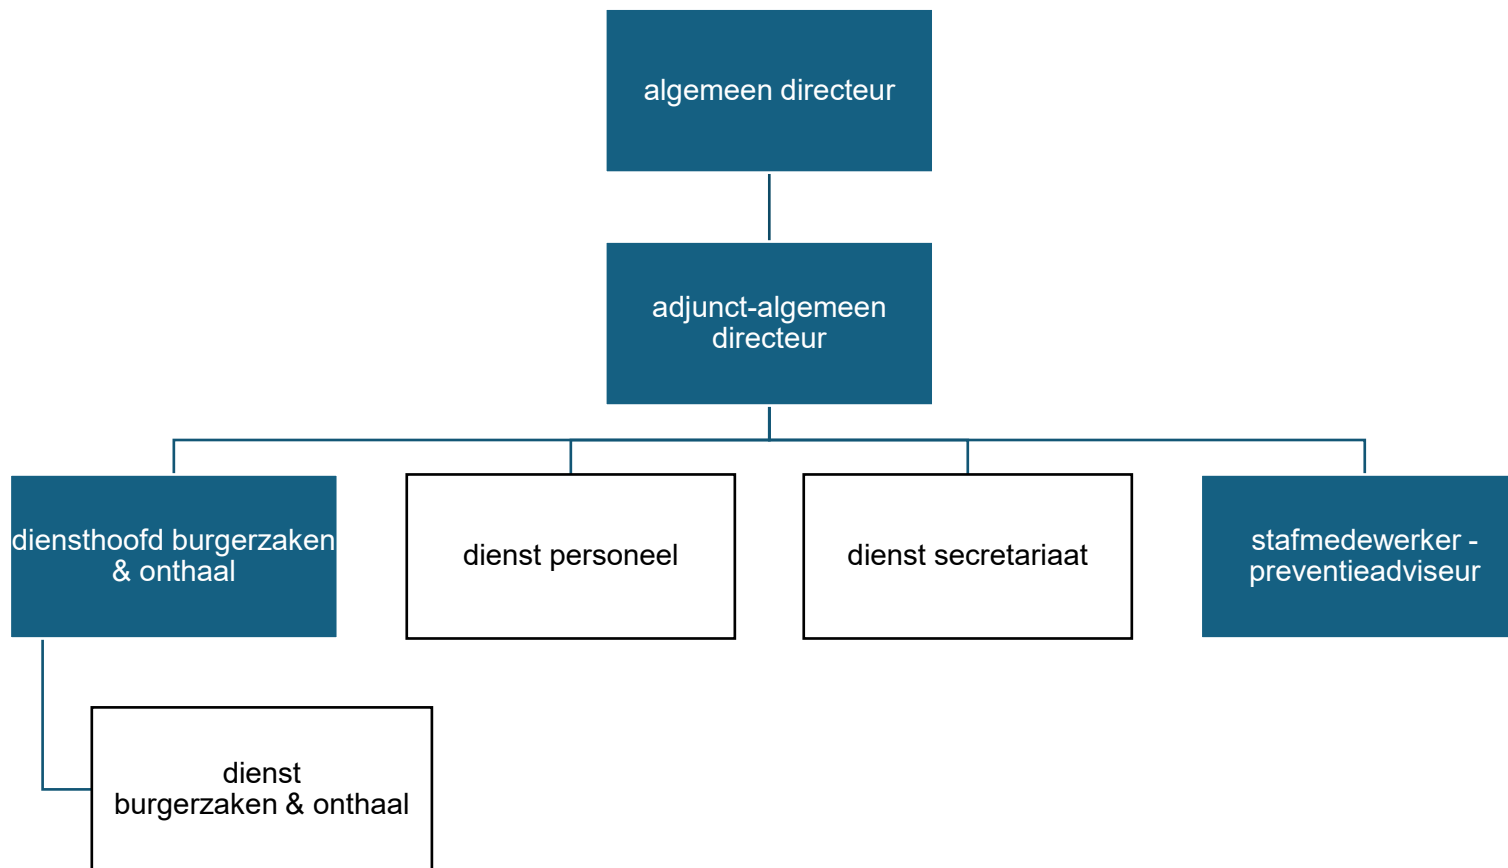

Cluster algemene diensten

Toelichting

- Binnen de dienst burgerzaken & onthaal worden ook de taken m.b.t. kermissen & markten en taxivergunningen opgenomen.
- Binnen de dienst secretariaat worden ook taken m.b.t. communicatie, plechtigheden & ontvangsten en feestelijkheden opgenomen.
- De stafmedewerker – preventieadviseur is tevens de noodplanningsambtenaar van het bestuur.