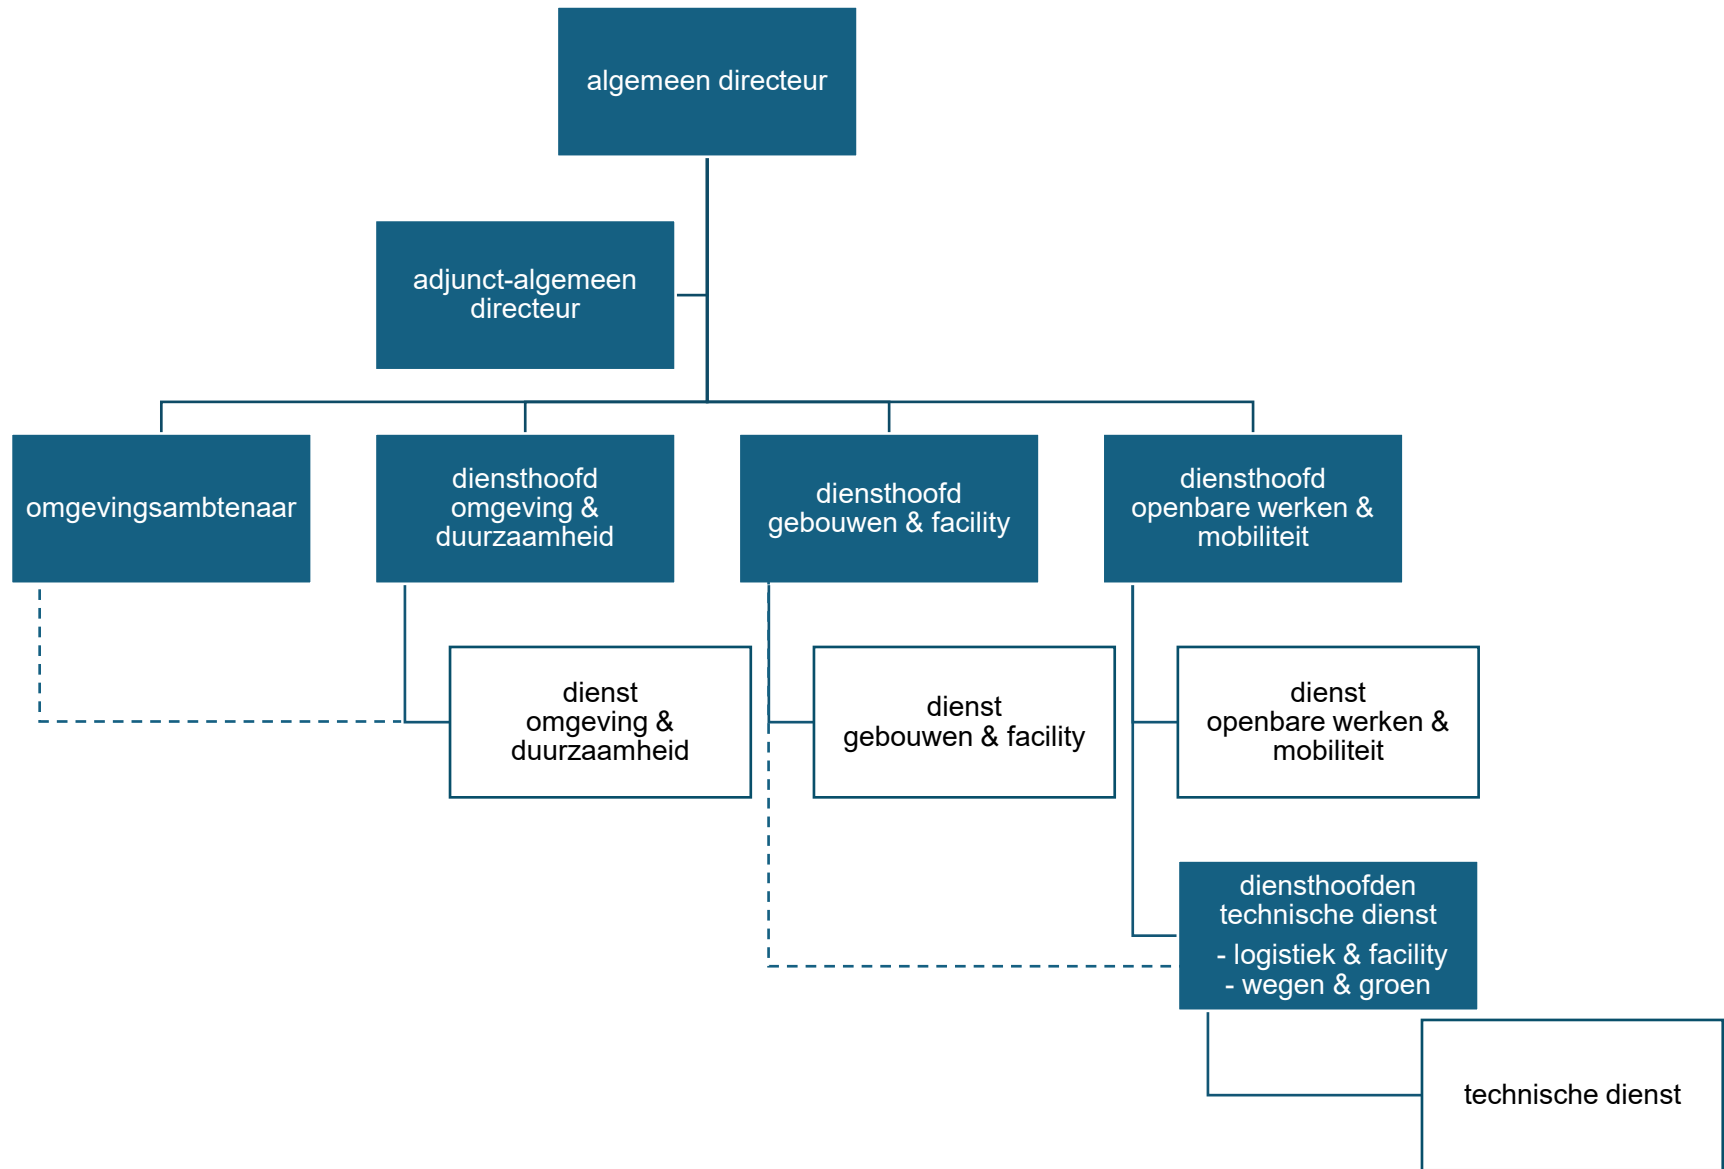

Clusteromgeving & infrastructuur