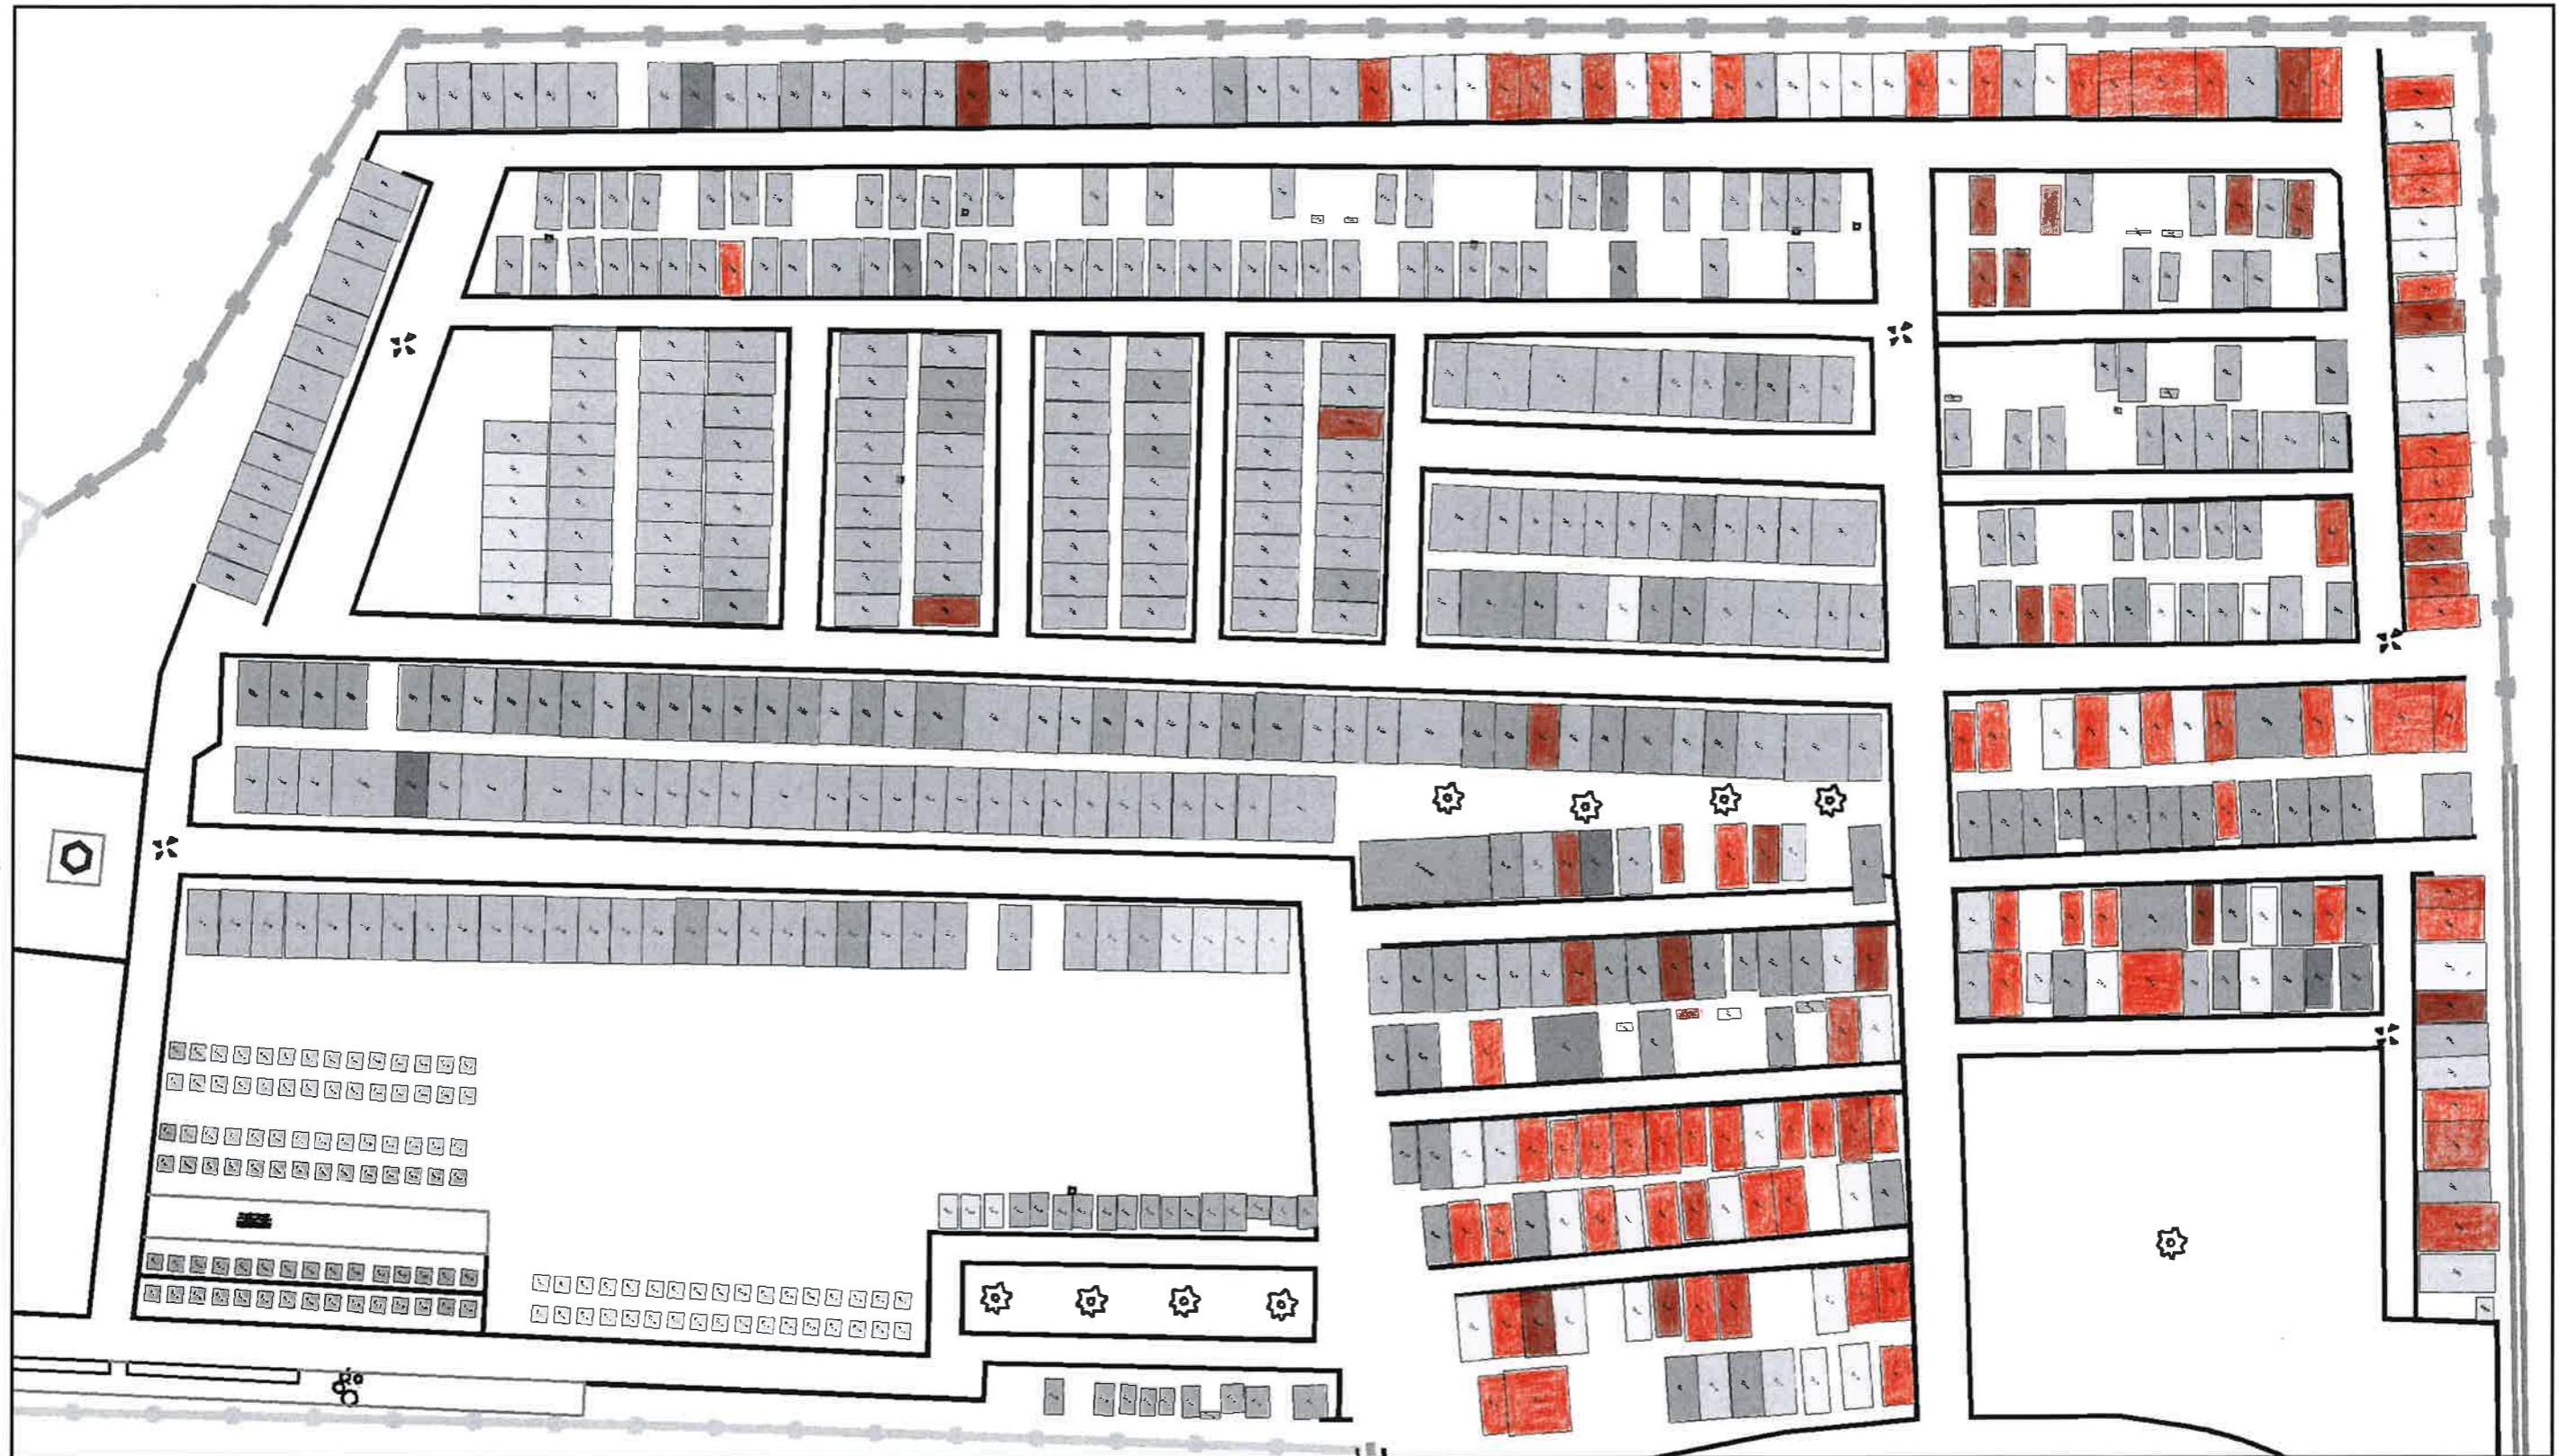

Ruiter ontruimingen 2023

Date 21.03.2023

Scale 1/300